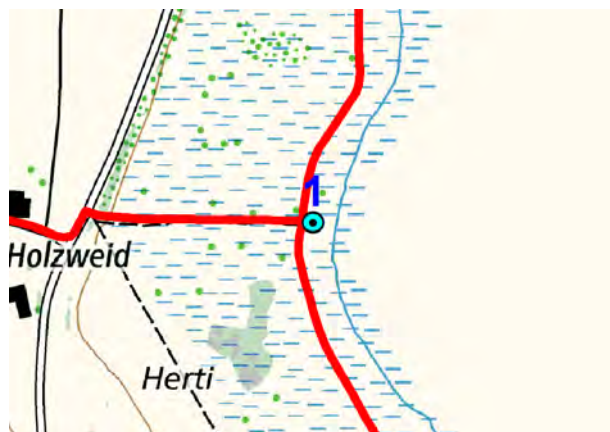

Zürcher Wanderwege (ZAW)

Kanton
Canton Zürich

LK-Nr.
CN-No. 1092

Standort-Nr.
Emplacement No. 70024601

Bezirk
District ZH

Koordinaten
Coordinates 700'424 / 246'141

H.ü.M.
A.s.M. 538 m

Gemeinde
Commune Pfäffikon

Standort
Emplacement _VZ Holzweid

GID-Nr.
GID No. 1012

a 450 x 120 Beschriftung - Inscription

Pfäffikersee

Pfäffikon

beidseitig - des 2 côtés
mont.: 27.03.2017

Standort - Emplacement

450 x 120 b

Römerbrünneli

Uster

beidseitig - des 2 côtés
mont.: 27.03.2017

450 x 120 c

Talhof

Seegräben

beidseitig - des 2 côtés
mont.: 27.03.2017

Planskizze:
Esquisse
du plan: