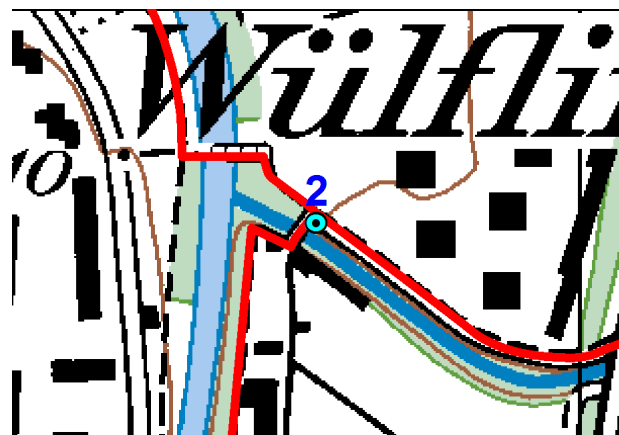

Zürcher Wanderwege (ZAW)

Kanton
Canton Zürich

LK-Nr.
CN-No. 1072

Standort-Nr.
Emplacement No. 69326202

Bezirk
District ZH

Koordinaten
Coordinates 693'834 / 262'865

H.ü.M.
A.s.M. 410 m

Gemeinde
Commune Winterthur

Standort
Emplacement _VZ Eulacheinmündung

GID-Nr.
GID No. 2757

beidseitig - des 2 côtés
mont.: 14.08.2015

beidseitig - des 2 côtés
mont.: 14.08.2015

beidseitig - des 2 côtés
mont.: 14.08.2015

beidseitig - des 2 côtés
mont.: 14.08.2015

beidseitig - des 2 côtés
mont.: 02.07.2016

beidseitig - des 2 côtés
mont.: 02.07.2016

Planskizze:
Esquisse
du plan:

Schema:
Schéma:

Bemerkung:
Note:

Befestigung:
Fixation:

Druckdatum/Date d'impression: 1.12.2018