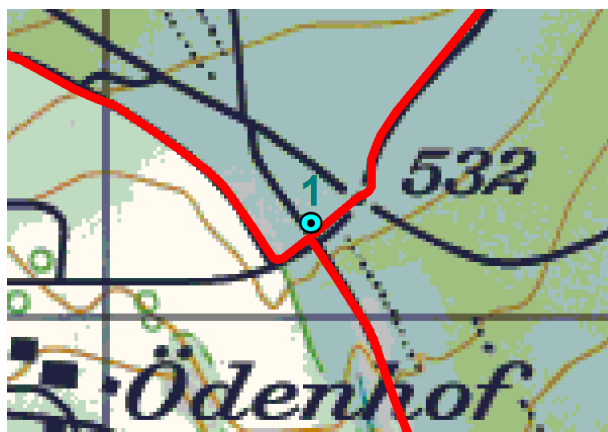

Zürcher Wanderwege (ZAW)

Kanton
Canton Zürich

LK-Nr.
CN-No. 1052

Standort-Nr.
Emplacement No. 69226601

Bezirk
District ZH

Koordinaten
Coordinates 692'130 / 266'060

H.ü.M.
A.s.M. 531 m

Gemeinde
Commune Neftenbach

Standort
Emplacement _VZ Ödenhof

GID-Nr.
GID No. 1890

a 800 x 200 Beschriftung - Inscription b

Desibach

Volken

Ober Buch a. I.

nach 30 m Weg rechts

Hünikon

Andelfingen

beidseitig - des 2 côtés Standort - Emplacement beidseitig - des 2 côtés
mont.: 06.10.2015

d 300 x 100

beidseitig - des 2 côtés
mont.: 07.02.2018

450 x 120 c

Neftenbach

W'thur Wülflingen

beidseitig - des 2 côtés
mont.: 06.10.2015

300 x 100 e

beidseitig - des 2 côtés
mont.: 07.02.2018

Planskizze:
Esquisse
du plan:

Schema:
Schéma: