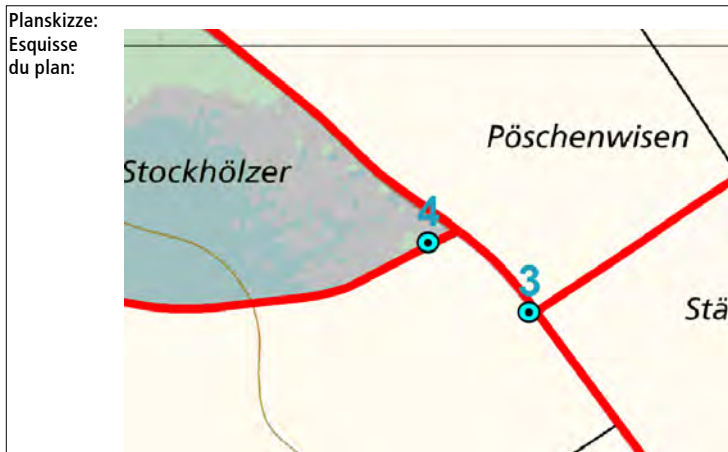

Standort
Emplacement _VZ Zelgli

GID-Nr.
GID No. 442

a 800 x 200 Beschriftung - Inscription b

<p>Breite </p> <p>Kemptthal </p> <hr/> <p>Brütten </p> <hr/> <p>Effretikon </p>	<p>Stürzikon</p> <p>Pfungen </p> <hr/> <p>Oberembrach </p> <hr/> <p>Rorbas </p>
---	---

beidseitig - des 2 côtés Standort - Emplacement beidseitig - des 2 côtés
mont.: 29.01.2018

450 x 120 c

Bassersdorf

beidseitig - des 2 côtés
mont.: 29.01.2018

Bemerkung:
Note:

25.09.2020

Breite 
Kemptthal 
Brütten 
Effretikon 

Stürzikon 
Pfungen 
Oberembrach 
Rorbach 

25.09.2020

Breite 

Kemptthal  

Brütten 

Effretikon  

Stürzikon

Pfungen  