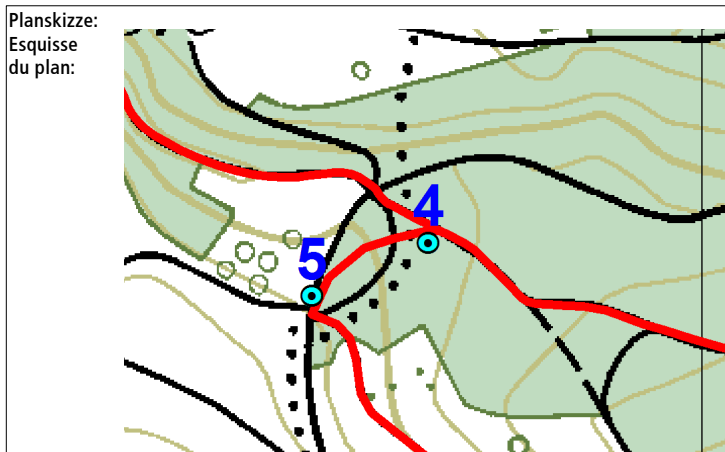

Standort
Emplacement _VZ Hinter Rumstal

GID-Nr.
GID No. 4843

a 800 x 150 Beschreibung - Inscription b

Multberg

Pfungen

Berenberg Kloster

W'thur Wülflingen

W'thur Töss

beidseitig - des 2 côtés Standort - Emplacement beidseitig - des 2 côtés
mont.: 01.04.2014

c 450 x 120

Hinter Rumstal

Brütten

beidseitig - des 2 côtés
mont.: 01.04.2014

e 300 x 100

Rumstal > Wülf

beidseitig - des 2 côtés
mont.: 01.04.2014

d 300 x 100

Rumstal > Brüt

beidseitig - des 2 côtés
mont.: 01.04.2014

Bemerkung:
Note:

12.05.2020

Multberg

Pfungen

Berenberg Kloster