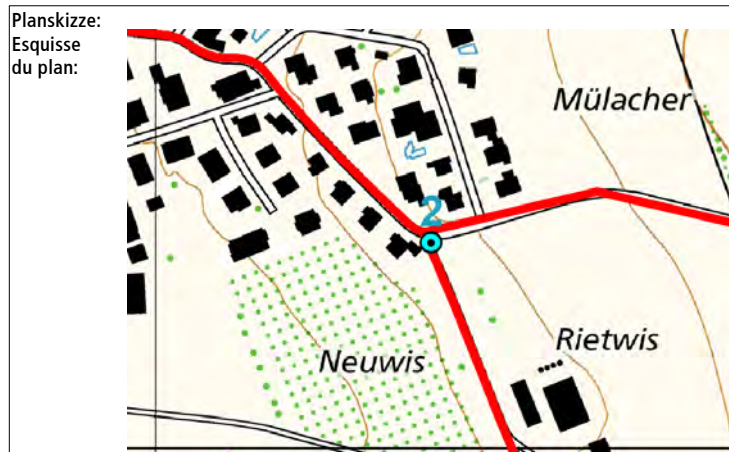

Zürcher Wanderwege (ZAW)

Kanton
Canton Zürich

LK-Nr.
CN-No. 1071

Standort-Nr.
Emplacement No. 68926002

Bezirk
District ZH

Koordinaten
Coordinates 689'174 / 260'130

H.ü.M.
A.s.M. 475 m

Gemeinde
Commune Oberembrach

Standort
Emplacement _VZ Schüler

GID-Nr.
GID No. 413

beidseitig - des 2 côtés
mont.: 29.01.2018

beidseitig - des 2 côtés
mont.: 29.01.2018

beidseitig - des 2 côtés
mont.: 29.01.2018

Bemerkung:
Note:

Befestigung:
Fixation:

Druckdatum/Date d'impression: 11.11.2020

Directional signs on a signpost, including one pointing right with the text "Dornschloß" and "Pflanzschloß".

16.04.2019

Oberembrach
Pfunggen
Rorbass

Breite
Kemptthal

Gerlisberg
Kloten
Bei Schiessbetrieb
zweiter Weg rechts

Edlibucksir.

S 125 ♂
1.5
1.7

S 125 ♂
1.8
4.0

16.04.2019

Oberembrach 

Pfungen  

Rorbass 