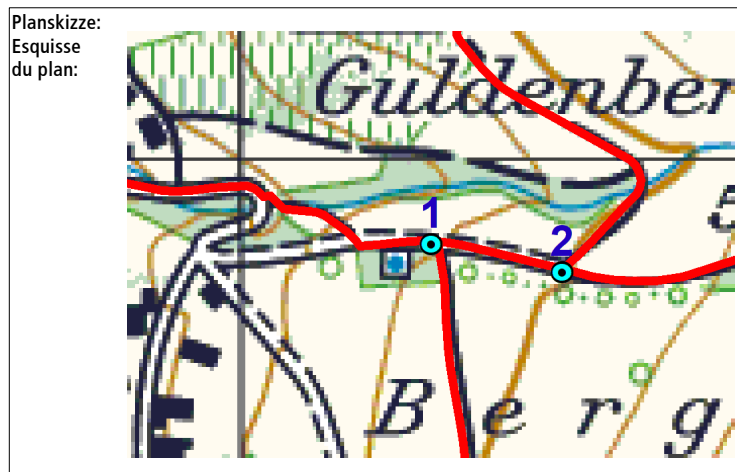

Zürcher Wanderwege (ZAW)

Kanton
Canton Zürich

LK-Nr.
CN-No. 1071

Standort-Nr.
Emplacement No. 68826101

Bezirk
District ZH

Koordinaten
Coordinates 688'120 / 261'947

H.ü.M.
A.s.M. 490 m

Gemeinde
Commune Embrach

Standort
Emplacement _VZ Berg

GID-Nr.
GID No. 281

a 800 x 200 Beschriftung - Inscription b

Embrach Oberdorf

Bülach

Warpel

Freienstein

Ober Mettmenstetten

Winterthur

beidseitig - des 2 côtés Standort - Emplacement beidseitig - des 2 côtés
mont.: 29.07.2017

c 450 x 120

Oberembrach

beidseitig - des 2 côtés
mont.: 29.07.2017

Bemerkung:
Note:

Warpel
Imbrach
Ober...
Winter...

14.06.2017

Oberembrach

14.06.2017

Warpel

Freienstein 

Ober Mettmenstetten

Winterthur  

Embrach Oberdorf 