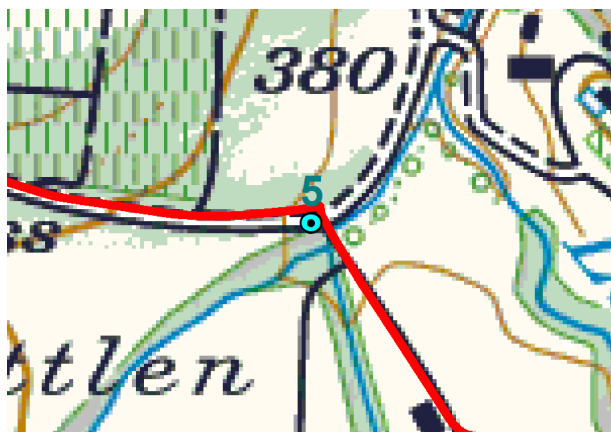

## Zürcher Wanderwege (ZAW)

Kanton  
Canton Zürich

LK-Nr.  
CN-No. 1051

Standort-Nr.  
Emplacement No. 68726905

Bezirk  
District ZH

Koordinaten  
Coordinates 687'686 / 269'296

H.ü.M.  
A.s.M. 390 m

Gemeinde  
Commune Berg am Irchel

d 300 x 100

beidseitig - des 2 côtés  
mont.: 06.02.2018

450 x 150 c

beidseitig - des 2 côtés  
mont.: 01.06.2016

300 x 100 e

beidseitig - des 2 côtés  
mont.: 06.02.2018

Planskizze:  
Esquisse  
du plan:

Schema:  
Schéma:

Bemerkung:  
Note:

Befestigung:  
Fixation:

10.02.2017

Wiler  
Heerenbänkli Irchelturn  
nach Scheune links

Berg am Irchel  
Irchel Hochwacht

Weinwanderweg

10.02.2017

Eigental  
Flaach 