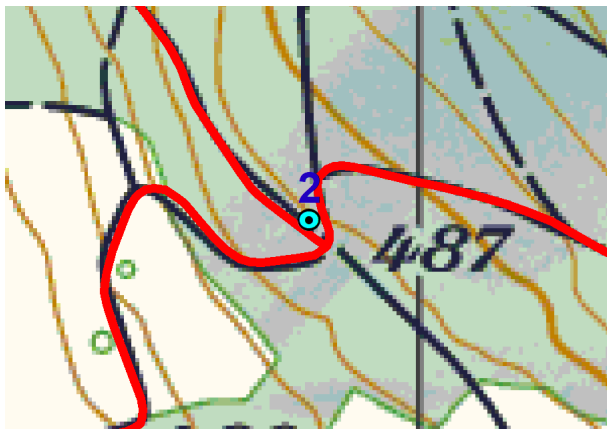

## Zürcher Wanderwege (ZAW)

Kanton  
Canton Zürich

LK-Nr.  
CN-No. 1071

Standort-Nr.  
Emplacement No. 68726302

Bezirk  
District ZH

Koordinaten  
Coordinates 687'930 / 263'250

H.ü.M.  
A.s.M. 487 m

Gemeinde  
Commune Embrach

Standort  
Emplacement \_VZ Winkelwiesen

GID-Nr.  
GID No. 275

beidseitig - des 2 côtés  
mont.: 29.07.2017

Standort - Emplacement

beidseitig - des 2 côtés  
mont.: 29.07.2017

beidseitig - des 2 côtés  
mont.: 29.07.2017

Planskizze:  
Esquisse  
du plan:

Schema:  
Schéma:

Bemerkung:  
Note:

Befestigung:  
Fixation:

Druckdatum/Date d'impression: 29.7.2017

14.06.2017

Embrach Unterdorf 

Bülach  