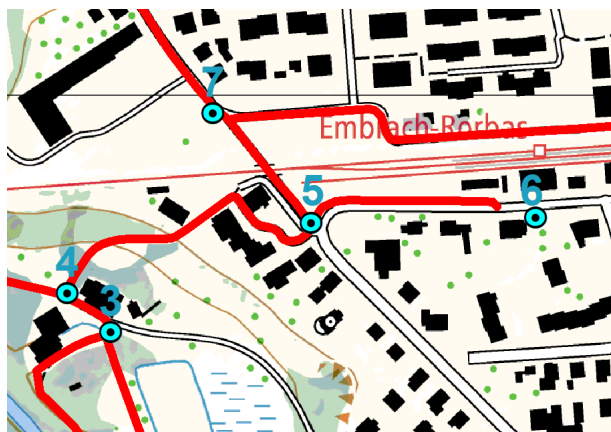

Zürcher Wanderwege (ZAW)

Kanton
Canton Zürich

LK-Nr.
CN-No. 1071

Standort-Nr.
Emplacement No. 68626305

Bezirk
District ZH

Koordinaten
Coordinates 686'350 / 263'919

H.ü.M.
A.s.M. 423 m

Gemeinde
Commune Embrach

Standort
Emplacement _VZ westlich Bahnhof

GID-Nr.
GID No. 257

a 450 x 120 Beschriftung - Inscription

Haumüli
Bülach

beidseitig - des 2 côtés
mont.: 29.07.2017

Standort - Emplacement

450 x 120 d

Embrach

beidseitig - des 2 côtés
mont.: 29.07.2017

b 450 x 200

Rorbas
Blindensteg
Dättlikon
Heerenbänkli

beidseitig - des 2 côtés
mont.: 29.07.2017

c 450 x 120

Schartenflue
Tössegg

beidseitig - des 2 côtés
mont.: 29.07.2017

Planskizze:
Esquisse
du plan:

Schema:
Schéma:

Bemerkung:
Note:

Befestigung:
Fixation:

Druckdatum/Date d'impression: 23.4.2021

VERBODEN TOEGANG
POLITIE

Wegwijzer met meerdere richtingen

Embrach  