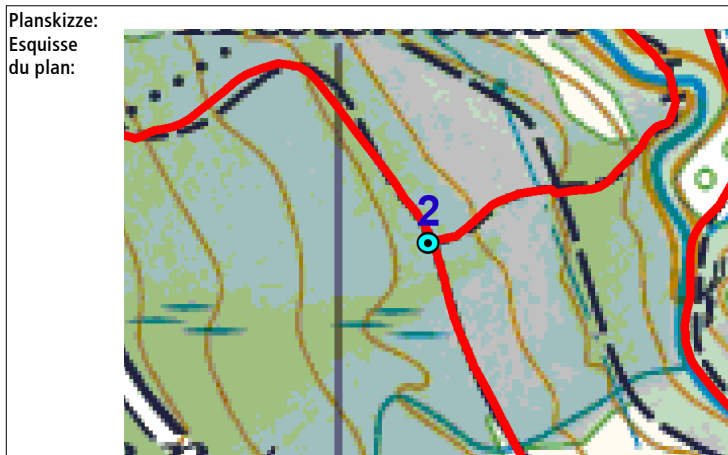

Zürcher Wanderwege (ZAW)

Kanton
Canton Zürich

LK-Nr.
CN-No. 1071

Standort-Nr.
Emplacement No. 68626302

Bezirk
District ZH

Koordinaten
Coordinates 686'057 / 263'671

H.ü.M.
A.s.M. 435 m

Gemeinde
Commune Embrach

Standort
Emplacement _VZ Haumüli

GID-Nr.
GID No. 254

a 800 x 150 Beschriftung - Inscription b

Eschenmosen Petersboden ✳

Bülach Tössegg

Embrach Oberdorf

beidseitig - des 2 côtés Standort - Emplacement beidseitig - des 2 côtés
mont.: 29.07.2017

450 x 120 c

Haumüli

Embrach

beidseitig - des 2 côtés
mont.: 29.07.2017

Bemerkung:
Note:

14.06.2017

Haumüli

Embrach