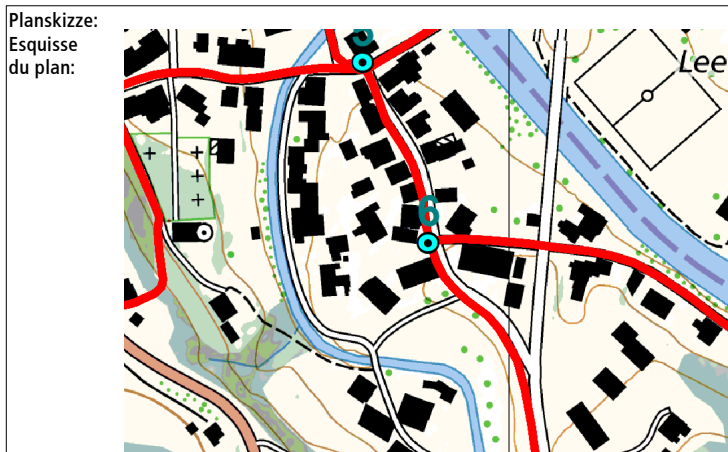

Zürcher Wanderwege (ZAW)

Kanton
Canton Zürich

LK-Nr.
CN-No. 1071

Standort-Nr.
Emplacement No. 68526406

Bezirk
District ZH

Koordinaten
Coordinates 685'949 / 264'857

H.ü.M.
A.s.M. 360 m

Gemeinde
Commune Rorbas

Standort
Emplacement _VZ Rorbas

GID-Nr.
GID No. 235

a 800 x 120 Beschriftung - Inscription b

Haumüli

Kemptthal

Rorbas

beidseitig - des 2 côtés Standort - Emplacement beidseitig - des 2 côtés
mont.: 24.09.2017

450 x 120 c

Embrach

beidseitig - des 2 côtés
mont.: 24.09.2017

Bemerkung:
Note:

30.08.2017

Haumüli

Kemptthal  

Rorbass 