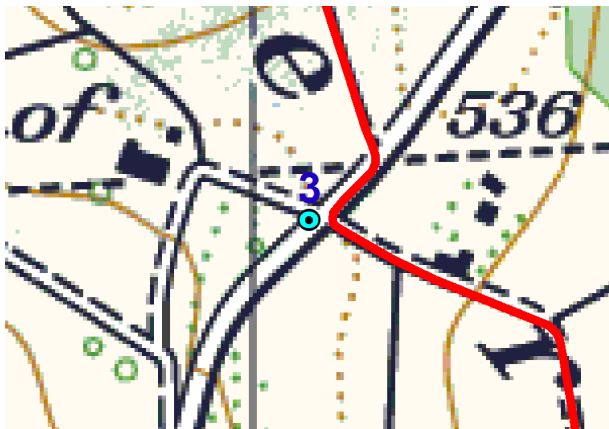

Zürcher Wanderwege (ZAW)

Kanton
Canton Zürich

LK-Nr.
CN-No. 1071

Standort-Nr.
Emplacement No. 68526303

Bezirk
District ZH

Koordinaten
Coordinates 685'036 / 263'829

H.ü.M.
A.s.M. 536 m

Gemeinde
Commune Bülach

Standort
Emplacement _OV Chrüzhof

GID-Nr.
GID No. 18

beidseitig - des 2 côtés
mont.: 28.07.2017

Standort - Emplacement

beidseitig - des 2 côtés
mont.: 28.07.2017

Planskizze:
Esquisse
du plan:

Schema:
Schéma:

Bemerkung:
Note:

Befestigung:
Fixation:

Druckdatum/Date d'impression: 28.7.2017

Rutsch
Zürch
Petersboden
Lplau

P
Sternwarte

Kloten
Bülach

Chrüzhofstrasse

12.06.2018