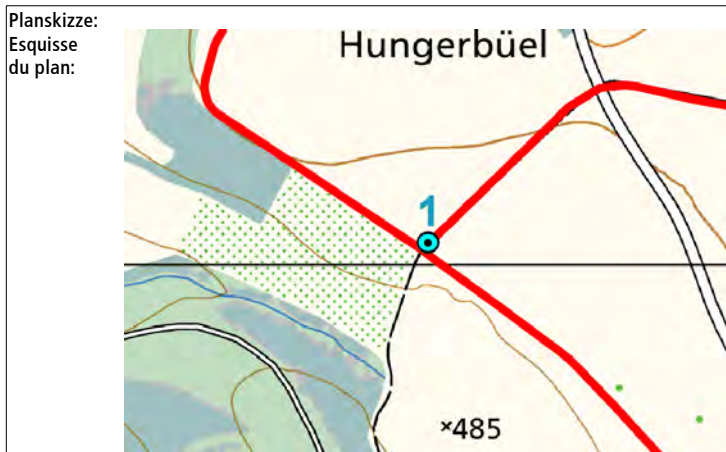

H.ü.M.
A.s.M. 508 m

Gemeinde
Commune Winkel

Standort
Emplacement _VZ Hungerbüel

GID-Nr.
GID No. 301

a 800 x 200 Beschriftung - Inscription b

Winkel Seeb

Bülach

Pistenende

Rümlang

Oberrüti

Kloten

beidseitig - des 2 côtés Standort - Emplacement beidseitig - des 2 côtés
mont.: 12.05.2016

450 x 120 c

Husacher

Embrach Oberdorf

beidseitig - des 2 côtés
mont.: 12.05.2016

Bemerkung:
Note:

08.09.2020

Hushe
Embrach Oberdorf

Mühlbach
Ried
Frieden
Königs

08.09.2020

Husacher
Embrach Oberdorf 

Oberrüti 
Kloten  
Winkel Seeb 
Bülach  
Pistenende
Rümlang  

08.09.2020