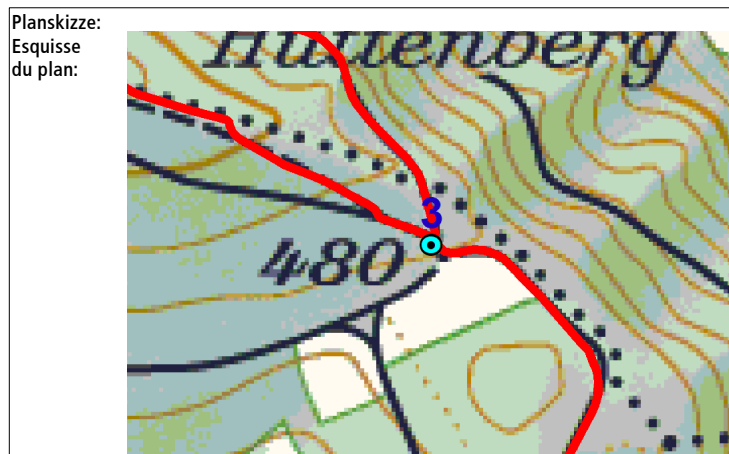

**Zürich Seebach**

beidseitig - des 2 côtés Standort - Emplacement beidseitig - des 2 côtés  
mont.: 28.07.2017

c 450 x 120

**Tössriederen**

**Eglisau**

beidseitig - des 2 côtés  
mont.: 28.07.2017

Bemerkung:  
Note:

Two yellow directional signs on a silver metal post. The signs are partially obscured by the surrounding greenery and are difficult to read.

12.06.2018

Wagenbrechi  
Bülach    
Zürich Seebach  

Tössriederen   
Eglisau 