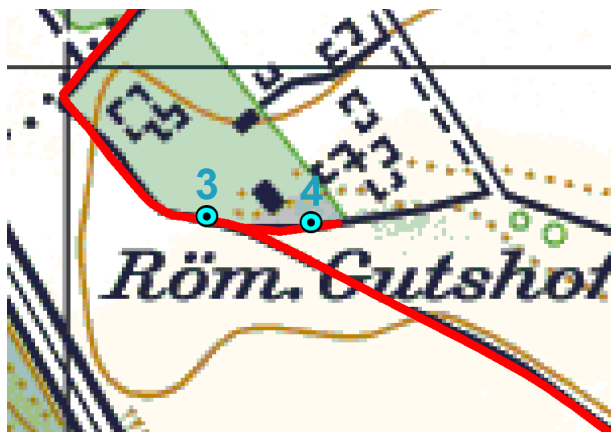

Zürcher Wanderwege (ZAW)

Kanton
Canton Zürich

LK-Nr.
CN-No. 1071

Standort-Nr.
Emplacement No. 68326004

Bezirk
District ZH

Koordinaten
Coordinates 683'155 / 260'903

H.ü.M.
A.s.M. 425 m

Gemeinde
Commune Winkel

Standort
Emplacement Römischer Gutshof Ost

GID-Nr.
GID No. 5061

Planskizze:
Esquisse
du plan:

Schema:
Schéma:

Bemerkung:
Note:

Befestigung:
Fixation:

08.09.2020

zu den Wanderwegen

Alteher Geshof

Baudirektion
Kanton Zurich

Hunde
sind auf der gesamten
Museumsanlage
an der Leine zu führen!

08.09.2020

zu den Wanderwegen

68326004-18

Römischer Gutshof

68326004-18