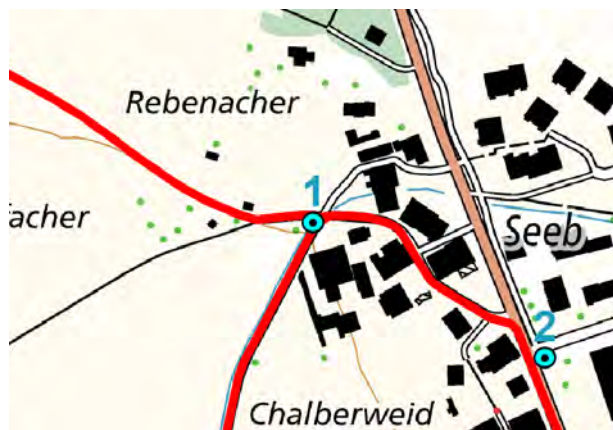

## Zürcher Wanderwege (ZAW)

Kanton  
Canton Zürich

LK-Nr.  
CN-No. 1071

Standort-Nr.  
Emplacement No. 68326001

Bezirk  
District ZH

Koordinaten  
Coordinates 683'452 / 260'731

H.ü.M.  
A.s.M. 436 m

Gemeinde  
Commune Winkel

Standort  
Emplacement \_VZ Winkel

GID-Nr.  
GID No. 293

beidseitig - des 2 côtés  
mont.: 05.02.2018

Standort - Emplacement

beidseitig - des 2 côtés  
mont.: 05.02.2018

beidseitig - des 2 côtés  
mont.: 12.05.2016

Planskizze:  
Esquisse  
du plan:

Schema:  
Schéma:

Bemerkung:  
Note:

Befestigung:  
Fixation:

Druckdatum/Date d'impression: 8.11.2020

Seite/Page 1

13.08.2019

Winkel Seeb  
Kloten