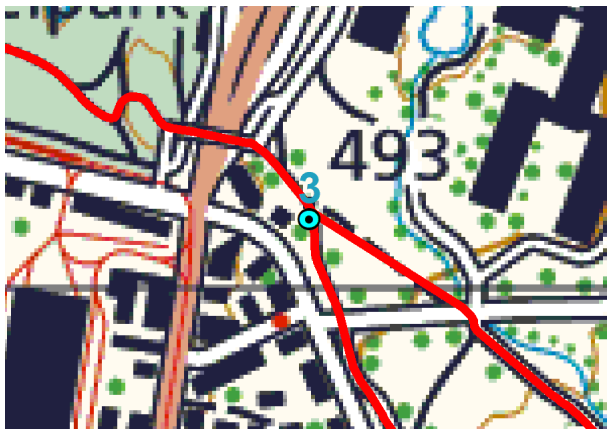

Schema:
Schéma: