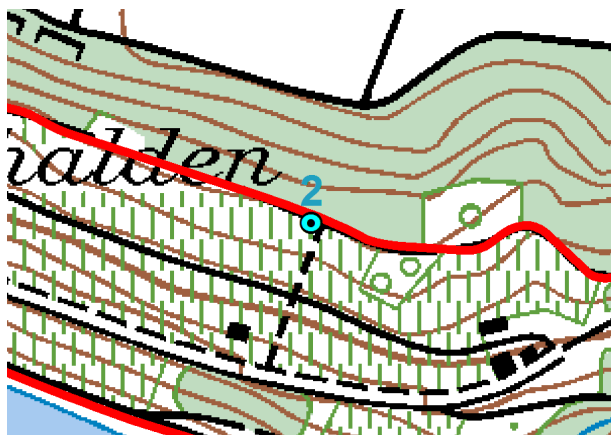

Zürcher Wanderwege (ZAW)

Kanton
Canton Zürich

LK-Nr.
CN-No. 1051

Standort-Nr.
Emplacement No. 68226902

Bezirk
District ZH

Koordinaten
Coordinates 682'788 / 269'809

H.ü.M.
A.s.M. 430 m

Gemeinde
Commune Eglisau

Standort
Emplacement _VK Eichhalden

GID-Nr.
GID No. 491

Planskizze:
Esquisse
du plan:

Schema:
Schéma:

Bemerkung:
Note:

Befestigung:
Fixation:

Druckdatum/Date d'impression: 27.5.2018

Wein-Wanderweg
Eglisau