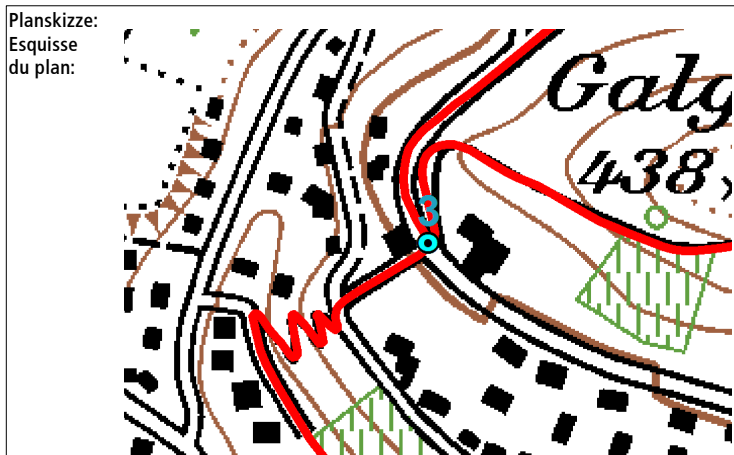

Zürcher Wanderwege (ZAW)

Kanton
Canton Zürich

LK-Nr.
CN-No. 1051

Standort-Nr.
Emplacement No. 68127003

Bezirk
District ZH

Koordinaten
Coordinates 681'573 / 270'357

H.ü.M.
A.s.M. 400 m

Gemeinde
Commune Eglisau

Standort
Emplacement _VZ Galgenbuck

GID-Nr.
GID No. 482

a 450 x 120 Beschriftung - Inscription

beidseitig - des 2 côtés
mont.: 02.11.2016

Standort - Emplacement

450 x 120 b

beidseitig - des 2 côtés
mont.: 02.11.2016

450 x 120 c

beidseitig - des 2 côtés
mont.: 02.11.2016

Bemerkung:
Note:

ZONE
30

Wilerstrasse

No parking sign

Yellow rectangular sign

Yellow diamond sign