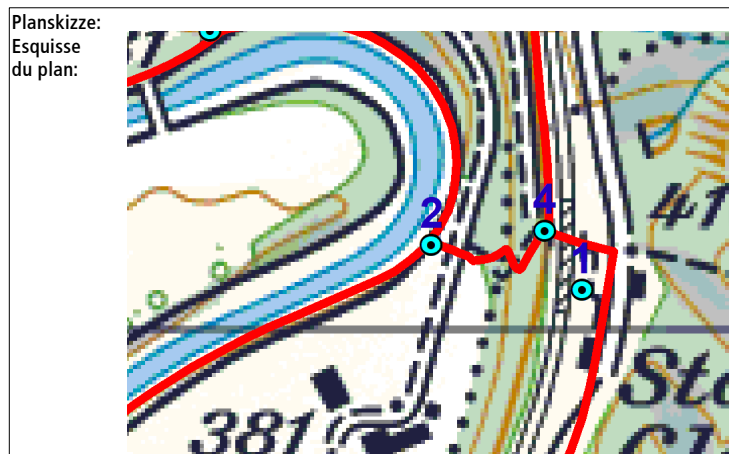

Zürcher Wanderwege (ZAW)

Kanton
Canton Zürich

LK-Nr.
CN-No. 1051

Standort-Nr.
Emplacement No. 68126702

Bezirk
District ZH

Koordinaten
Coordinates 681'614 / 267'053

H.ü.M.
A.s.M. 381 m

Gemeinde
Commune Glattfelden

Standort
Emplacement VZ Glattuferweg Glattfelden Bahnhöf

GID-Nr.
GID No.

a 800 x 120 Beschreibung - Inscription b

Niederhöri

Niederglatt

Zweidlen

beidseitig - des 2 côtés Standort - Emplacement beidseitig - des 2 côtés
mont.: 28.07.2017

c 450 x 120

Stn. Glattfelden

beidseitig - des 2 côtés
mont.: 28.07.2017

Bemerkung:
Note:

2022.05.20

Zweidlen  

Niederhöri 

Niederglatt 