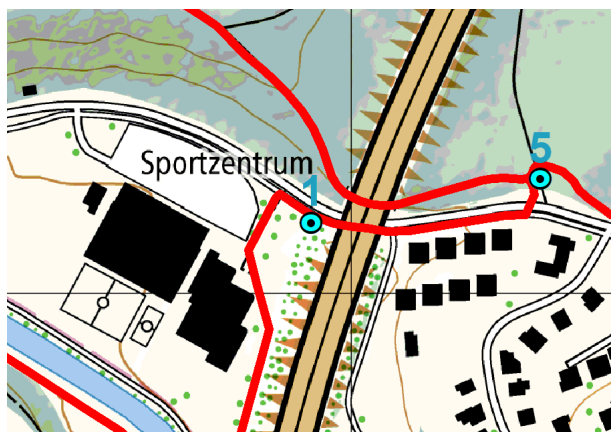

Standortformular - Formulaire d'emplacement 1071 - 68126401

Zürcher Wanderwege (ZAW)

Kanton
Canton Zürich

LK-Nr.
CN-No. 1071

Standort-Nr.
Emplacement No. 68126401

Bezirk
District ZH

Koordinaten
Coordinates 681'975 / 264'044

H.ü.M.
A.s.M. 416 m

Gemeinde
Commune Bülach

Standort
Emplacement _OV Hirslen

GID-Nr.
GID No. 196

beidseitig - des 2 côtés
mont.: 28.07.2017

Standort - Emplacement

beidseitig - des 2 côtés
mont.: 28.07.2017

Planskizze:
Esquisse
du plan:

Schema:
Schéma:

Bemerkung:
Note:

Befestigung:
Fixation:

Druckdatum/Date d'impression: 8.12.2021

Blösch →
Jakobstal →
Diebsdorf →
Kloten →
Niederweningen →

HS 3.4
0.71
HS 3.9
0.71
HS 4.3
0.61

13.06.2017

Bülach  