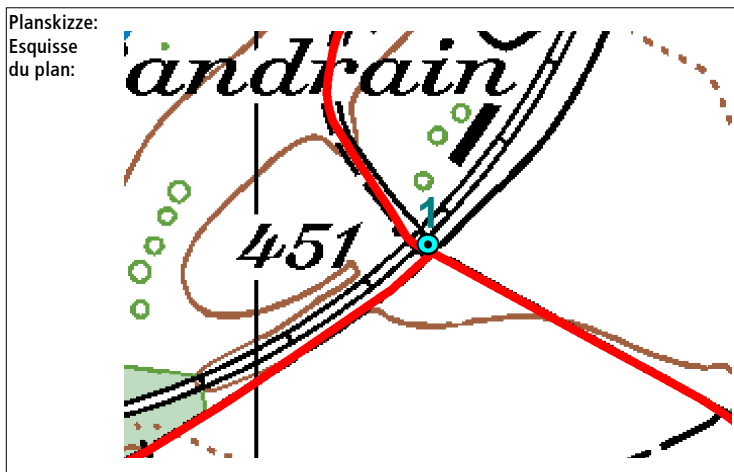

Zürcher Wanderwege (ZAW)

Kanton
Canton Zürich

LK-Nr.
CN-No. 1071

Standort-Nr.
Emplacement No. 68025701

Bezirk
District ZH

Koordinaten
Coordinates 680'109 / 257'242

H.ü.M.
A.s.M. 433 m

Gemeinde
Commune Niederhasli

Standort
Emplacement _VZ Sandrain

GID-Nr.
GID No. 3438

a 800 x 150 Beschriftung - Inscription b

Oberhasli

Oberglatt **Rümlang**

Niederglatt

beidseitig - des 2 côtés Standort - Emplacement beidseitig - des 2 côtés
mont.: 28.01.2016

450 x 150 c

Chatzenrüti

Zürich Affoltern

Zürich Höngg

beidseitig - des 2 côtés
mont.: 28.01.2016

Bemerkung:
Note:

16.08.2016

S1.1