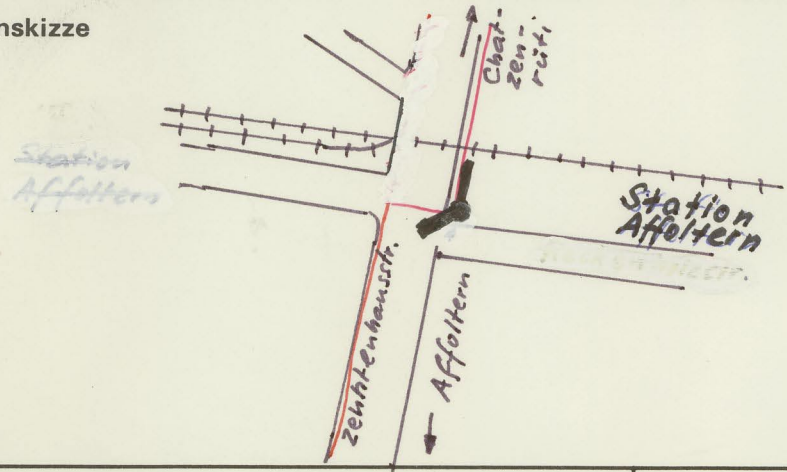

einseitig  beidseitig beschriftet  
\* Kleine Schrift

einseitig  beidseitig beschriftet  
\* Kleine Schrift

Nr.	leer	Standort:	Zentenhausplatz <input checked="" type="checkbox"/> 5 Min.	Nr.
			Zürich - Höngg <input checked="" type="checkbox"/> <input checked="" type="checkbox"/> 45 Min.	

einseitig  beidseitig beschriftet  
\* Kleine Schrift

einseitig  beidseitig beschriftet  
\* Kleine Schrift

Nr.		Standort:		Nr.
-----	--	-----------	--	-----

einseitig  beidseitig beschriftet  
\* Kleine Schrift

einseitig  beidseitig beschriftet  
\* Kleine Schrift

Zutreffendes ankreuzen

### Planskizze

Koordinaten 680 650 / 252 810

Gemeinde: <b>Zürich - Affoltern</b>	Aufgenommen am: <b>2.10.81</b>
Land- oder Hauseigentümer: <b>SDB</b>	durch: <b>Weiler/Ehrismann</b>
Befestigung: <b>Rohr 2 1/2" Kandelaber</b>	Wegweiser angebracht am: <b>15.12.98</b>
	durch: <b>Obrist</b>
Bemerkungen:	Kontrolliert am:
	durch: