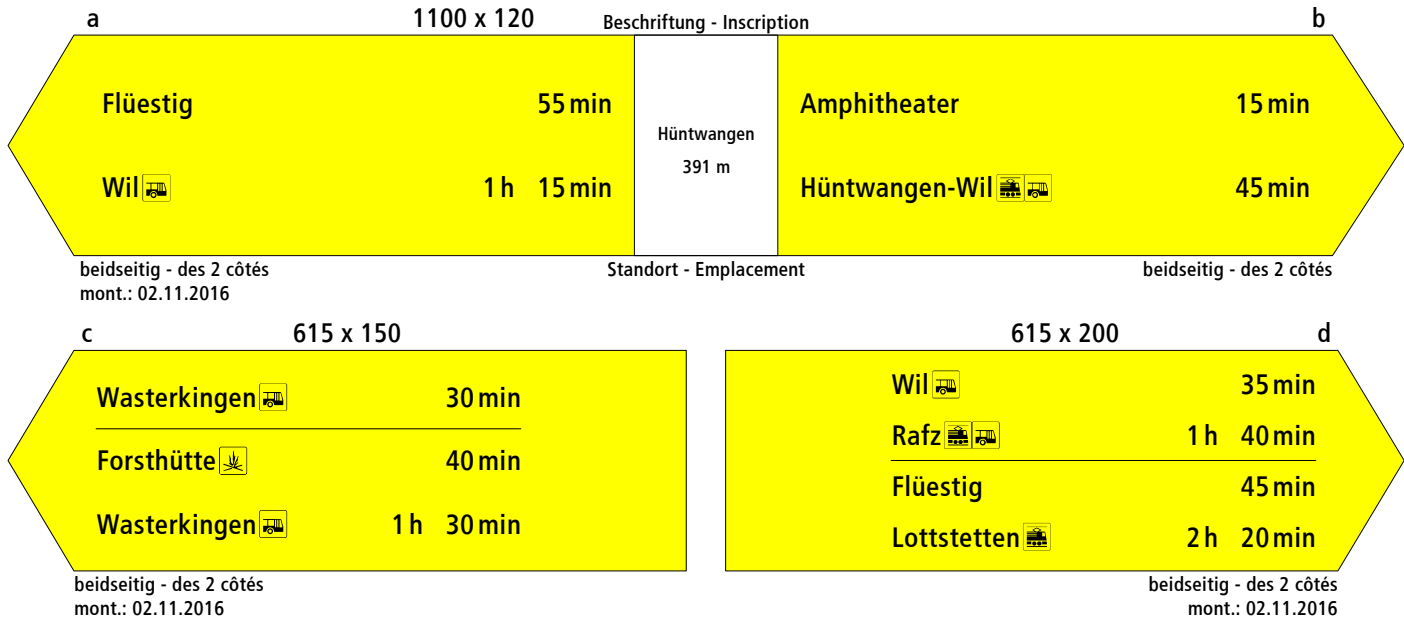

Zürcher Wanderwege (ZAW)

Kanton
Canton Zürich

LK-Nr.
CN-No. 1051

Standort-Nr.
Emplacement No. 67927201

Bezirk
District ZH

Koordinaten
Coordinates 679'310 / 272'184

H.ü.M.
A.s.M. 391 m

Gemeinde
Commune Hüntwangen

Standort
Emplacement Hüntwangen

GID-Nr.
GID No. 462

Bemerkung:
Note:

Flüestig
Wil 

Wasterkingen 
Forsthütte 
Wasterkingen 

55 min
1 h 15 min

Hüntwangen
391 m
197725-16

Amphitheater
Hüntwangen-Wil 

15 min
45 min

Goldbachschür 
Dorfmuseum

30 min
40 min
1 h 30 min

5 min

Wil 
Rafz 
Flüestig
Lottstetten 

35 min
1 h 40 min
45 min
2 h 20 min

Flüestig
Wil 

55 min
1 h 15 min