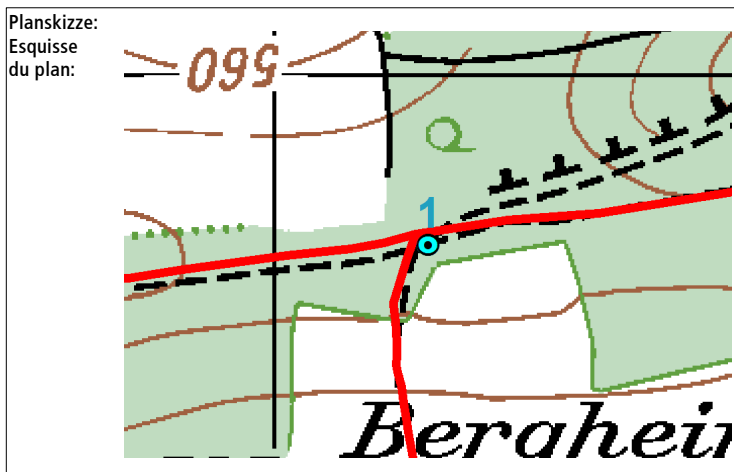

Standortformular - Formulaire d'emplacement 1051 - 67727201

Zürcher Wanderwege (ZAW)

Kanton
Canton Zürich

LK-Nr.
CN-No. 1051

Standort-Nr.
Emplacement No. 67727201

Bezirk
District ZH

Koordinaten
Coordinates 677'098 / 272'893

H.ü.M.
A.s.M. 570 m

Gemeinde
Commune Wasterkingen

Standort
Emplacement _VZ Bergheim

GID-Nr.
GID No. 457

a 800 x 120 Beschriftung - Inscription b

Forsthütte Käppeleberg

Hüntwangen Küssaburg

beidseitig - des 2 côtés Standort - Emplacement beidseitig - des 2 côtés
mont.: 02.11.2016

450 x 150 c

Bergheim

Wasterkingen

Eglisau

beidseitig - des 2 côtés
mont.: 02.11.2016

Bemerkung:
Note:

23c

Bergheim
Wasterkingen
Eglisau