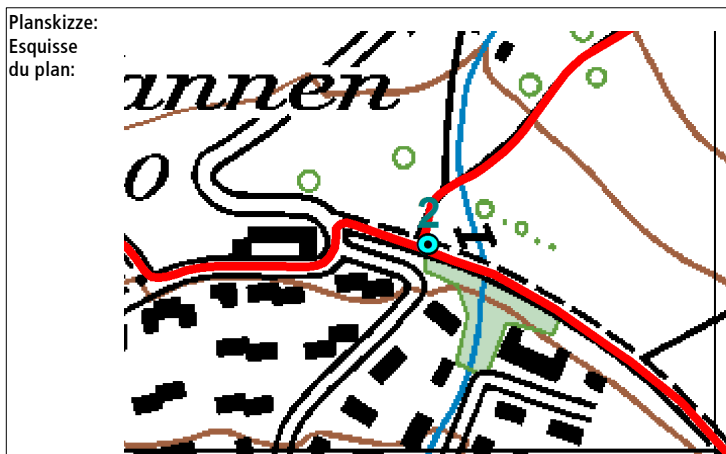

## Zürcher Wanderwege (ZAW)

Kanton  
Canton Zürich

LK-Nr.  
CN-No. 1071

Standort-Nr.  
Emplacement No. 67525702

Bezirk  
District ZH

Koordinaten  
Coordinates 675'818 / 257'130

H.ü.M.  
A.s.M. 462 m

Gemeinde  
Commune Buchs (ZH)

Standort  
Emplacement \_VZ Sandacher

GID-Nr.  
GID No. 4971

a 450 x 150 Beschriftung - Inscription

Buchs

Buchs-Dällikon  

Otelfingen  

beidseitig - des 2 côtés  
mont.: 28.01.2016

Standort - Emplacement

450 x 120 b

Hand

Dielsdorf  

beidseitig - des 2 côtés  
mont.: 28.01.2016

450 x 120 c

Oberhasli

Oberglatt  

beidseitig - des 2 côtés  
mont.: 28.01.2016