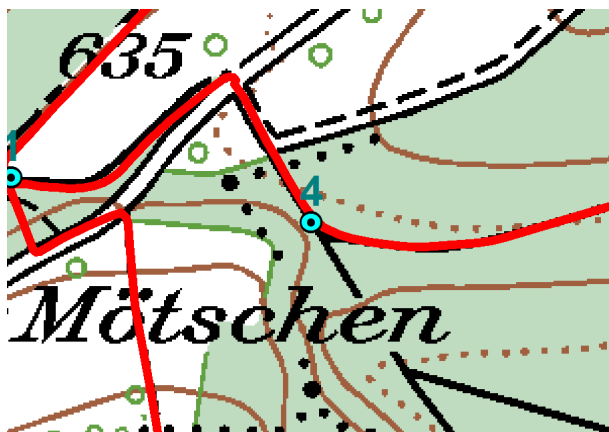

Zürcher Wanderwege (ZAW)

Kanton
Canton Zürich

LK-Nr.
CN-No. 1071

Standort-Nr.
Emplacement No. 67425804

Bezirk
District ZH

Koordinaten
Coordinates 674'488 / 258'155

H.ü.M.
A.s.M. 636 m

Gemeinde
Commune Dielsdorf

Standort
Emplacement RZ Mötschen Ost

GID-Nr.
GID No. 4978

Planskizze:
Esquisse
du plan:

Schema:
Schéma:

Bemerkung:
Note:

Befestigung:
Fixation: Eisenrohr

Druckdatum/Date d'impression: 3.7.2016

30.06.2016