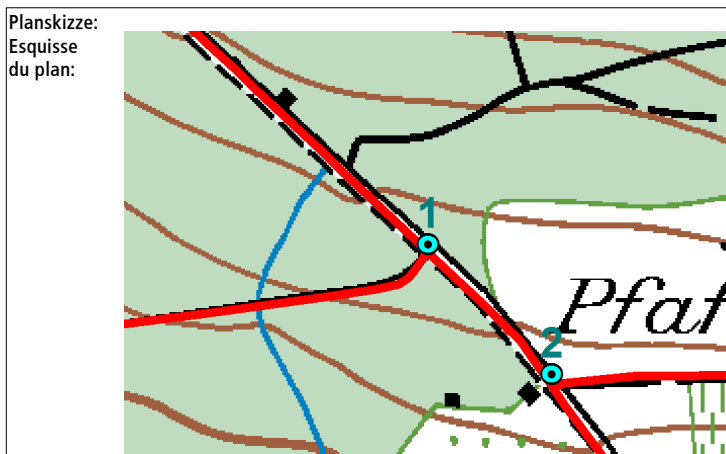

## Zürcher Wanderwege (ZAW)

Kanton  
Canton Zürich

LK-Nr.  
CN-No. 1071

Standort-Nr.  
Emplacement No. 67425701

Bezirk  
District ZH

Koordinaten  
Coordinates 674'670 / 257'406

H.ü.M.  
A.s.M. 528 m

Gemeinde  
Commune Buchs (ZH)

Standort  
Emplacement \_VZ Pfaffenbüel

GID-Nr.  
GID No. 3401

a 800 x 150 Beschriftung - Inscription b

Pfaffenbüel	Mötschen
Buchs-Dällikon	Regensberg
Rümlang	Lägern Hochwacht

beidseitig - des 2 côtés Standort - Emplacement beidseitig - des 2 côtés  
mont.: 28.01.2016

450 x 120 c

Greppe

Wettingen

beidseitig - des 2 côtés  
mont.: 28.01.2016

Bemerkung:  
Note:

Befestigung:  
Fixation: **Holzpfosten**

Schwandau

Greppe  
Wettingen  