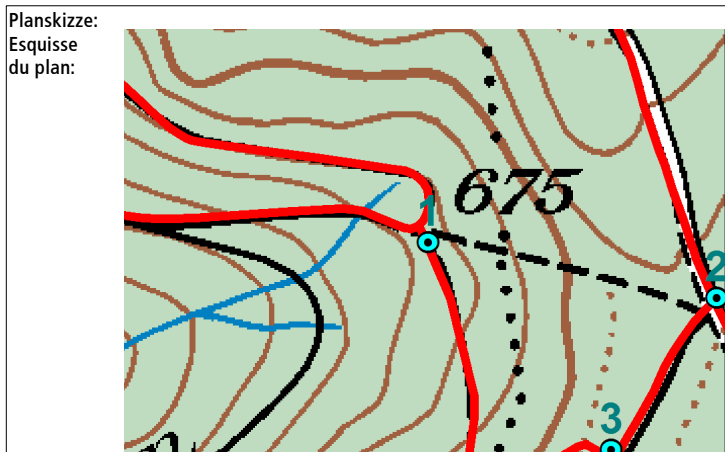

## Zürcher Wanderwege (ZAW)

Kanton  
Canton Zürich

LK-Nr.  
CN-No. 1071

Standort-Nr.  
Emplacement No. 67325801

Bezirk  
District ZH

Koordinaten  
Coordinates 673'811 / 258'812

H.ü.M.  
A.s.M. 677 m

Gemeinde  
Commune Boppelsen

Standort  
Emplacement \_VZ Cholholz

GID-Nr.  
GID No. 3398

a 800 x 150 Beschriftung - Inscription b

**Bildstock** **Eggetsacher**

**Regensberg** **Wettingen**

**Dielsdorf**

beidseitig - des 2 côtés Standort - Emplacement beidseitig - des 2 côtés  
mont.: 28.01.2016

450 x 120 c

**Boppelsen**

**Otelfingen**

beidseitig - des 2 côtés  
mont.: 28.01.2016

Bemerkung:  
Note:

Befestigung:  
Fixation: Eisenrohr

Boppelsen ←  
Oteffingen →

Bildstock  
Regensberg  
Dielsdorf →