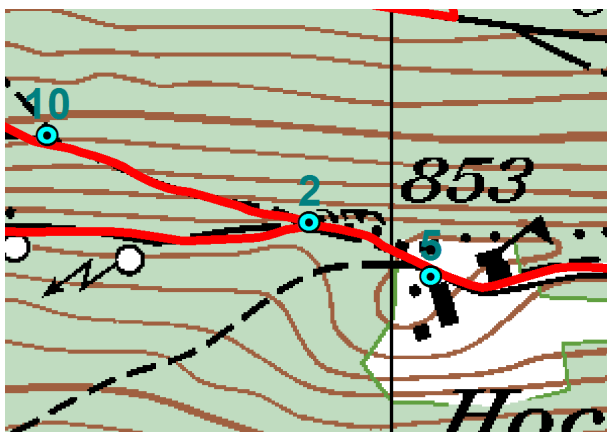

Zürcher Wanderwege (ZAW)

Kanton
Canton Zürich

LK-Nr.
CN-No. 1070

Standort-Nr.
Emplacement No. 67225902

Bezirk
District ZH

Koordinaten
Coordinates 672'448 / 259'470

H.ü.M.
A.s.M. 842 m

Gemeinde
Commune Boppelsen

Standort
Emplacement _VZ Hochwacht

GID-Nr.
GID No. 553

a	450 x 200	Beschriftung - Inscription	450 x 120	b
		Standort - Emplacement		
beidseitig - des 2 côtés mont.: 28.01.2016			beidseitig - des 2 côtés mont.: 28.01.2016	
c	450 x 120			
beidseitig - des 2 côtés mont.: 28.01.2016				
d	350 x 100			e
beidseitig - des 2 côtés mont.: 03.07.2016		beidseitig - des 2 côtés mont.: 03.07.2016		

Planskizze:
Esquisse
du plan:

Schema:
Schéma: